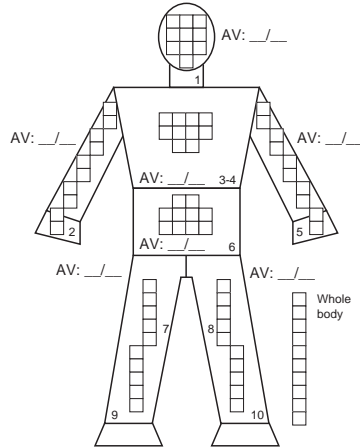

NPC Name: \_\_\_\_\_

STR : \_\_\_\_  
 AGL : \_\_\_\_  
 AWR : \_\_\_\_  
 WIL : \_\_\_\_  
 HLT : \_\_\_\_  
 POW : \_\_\_\_

**Skills**                      **Level**

\_\_\_\_\_

\_\_\_\_\_

\_\_\_\_\_

\_\_\_\_\_