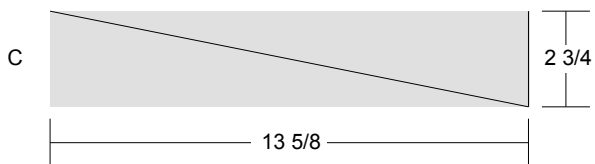

# Twisted Log Cabin 1

Key Block (13/100 actual size)

## Cutting Diagrams