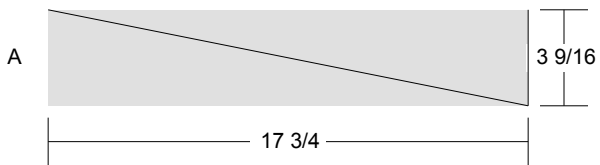

# Twisted Log Cabin 1

Key Block (13/100 actual size)

## Cutting Diagrams