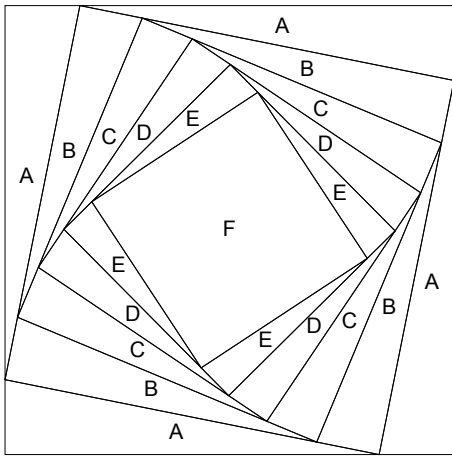

# Twisted Log Cabin 1

Key Block (13/100 actual size)

## Cutting Diagrams