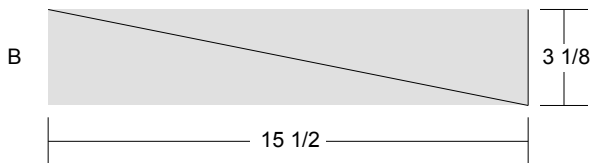

# Twisted Log Cabin 1

Key Block (13/100 actual size)

## Cutting Diagrams