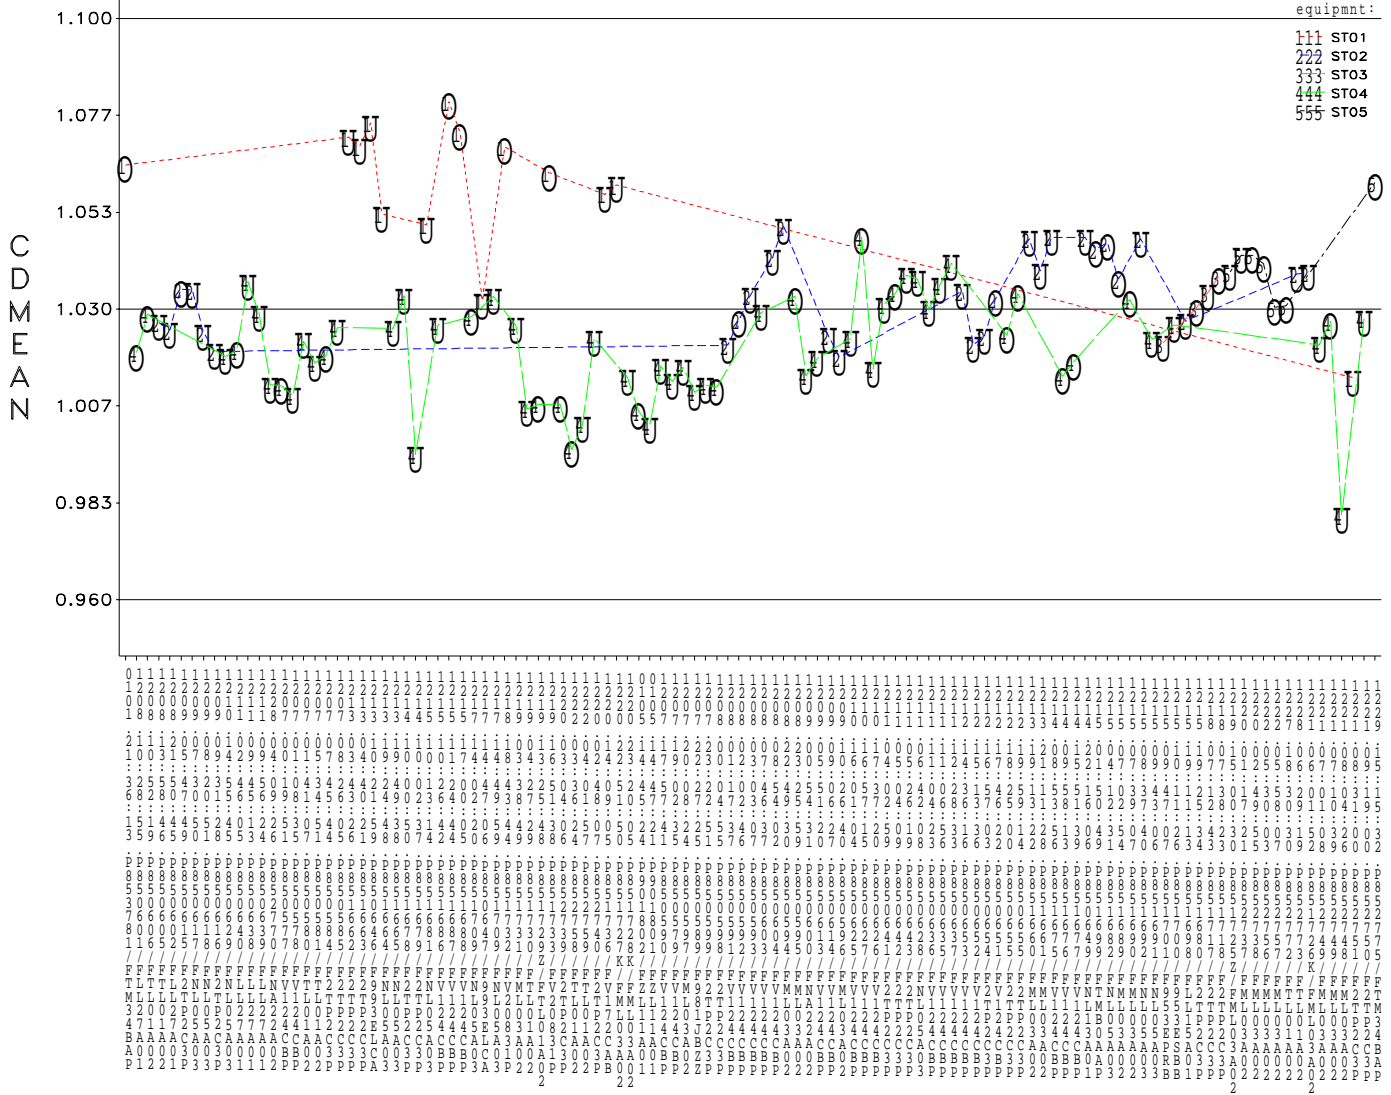

# Photo CD Analysis

Event: \_GETCD5L4170

equipmnt:  
 111 ST01  
 222 ST02  
 333 ST03  
 444 ST04  
 555 ST05

Ruler -  
 CD01: UUU  
 CD02: OOO  
 Blank: CCC

EQUIPMNT	N	MEAN	STD	CPK	CP	K
A11	1	1.03	0.02	1.30	1.31	0.00
ST04	6	1.02	0.01	1.62	1.87	0.14
ST01	2	1.03	0.01	2.22	2.36	0.06
ST05	1	1.06	0.02	0.75	3.00	0.42
ST03	4	1.04	0.01	1.95	2.32	1.16
ST03	4	1.03	0.01	3.36	3.41	0.01

# Photo CD Analysis

Event: \_GETCD5L4170

equipmnt:

- 111 ST01
- 222 ST02
- 333 ST03
- 444 ST04
- 555 ST05

Datetime/Lot

Prompt -  
CD01: UUU  
CD02: OOO  
Blank: CCC

EQUIPMNT	N	MEAN	STD	CPK	CP	K
A11	1	1.04	0.02	1.10	1.22	0.10
ST04	6	1.03	0.01	1.57	2.65	0.05
ST01	2	1.04	0.01	1.89	2.55	0.06
ST05	4	1.07	0.02	0.60	3.10	0.05
ST03	6	1.04	0.01	1.58	2.70	0.11