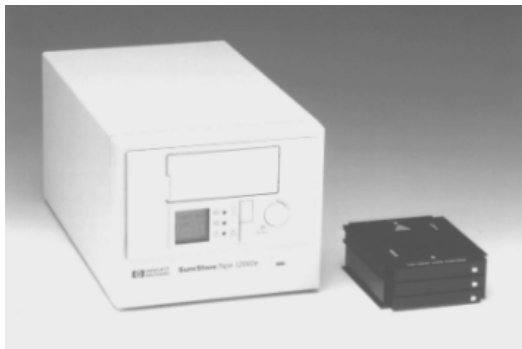

HP SureStore DAT 24x6