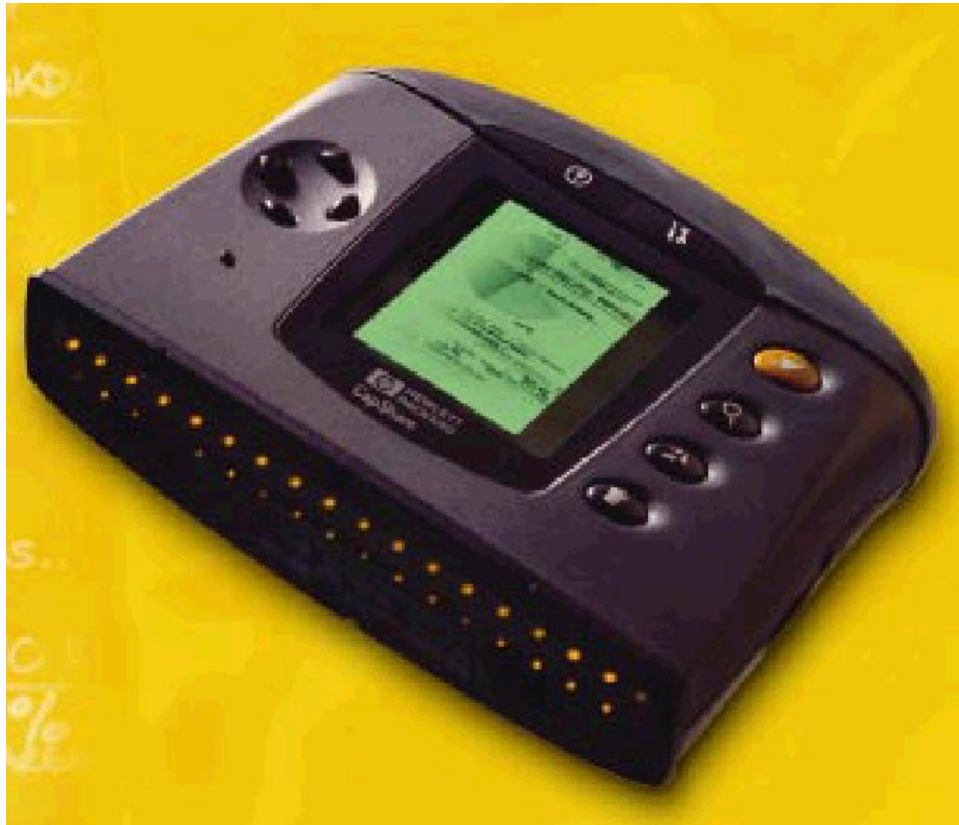

DISPOSITIVOS DE INFOACCESO

HP CapShare 920

La copiadora digital de bolsillo que le permite almacenar y compartir documentos, desde tarjetas de visitas hasta gráficos A1 (594x841mm)

HP CapShare 920 Copiadora digital de bolsillo

"La copiadora digital de bolsillo que le permite almacenar y compartir documentos, desde tarjetas de visitas hasta gráficos A1 (594x841mm)"

C6301C HP CapShare 920 Copiadora digital de bolsillo

558,94€ 93.000

Especificaciones:

- Cabe en la palma de la mano (**140 x 105 x 38,5 mm**) y sólo pesa **355 gr**.
- **Tamaño de los originales:** Desde tarjetas de visita y pequeños recibos hasta páginas A4, columnas periodísticas de hasta 65 cm y gráficos de tamaño **A1**
- **Velocidad de captura:** página estándar tamaño A4 en 10 segundos.
- **Capacidad de Almacenamiento:** 4 MB de memoria, hasta 50 documentos tamaño A4.
- **Tipo y duración de las baterías:** Dos baterías recargables NiMH (se entregan 4 con el producto) que permiten la captura de al menos 100 documentos tamaño A4 y la descarga de los mismos. **Se pueden usar baterías alcalinas de alta capacidad.**
- **Botones de función:** Captura, Envío, Zoom (2 niveles), Rotación, Borrado, Ayuda, Herramientas, Botones de dirección y Ajuste de Contraste.
- Incluye **Software** para PC de edición y visualización de las imágenes capturadas Pagis Pro de ScanSoft, Adobe Acrobat Reader, Utilidades HP CapShare y ficheros de ayuda.