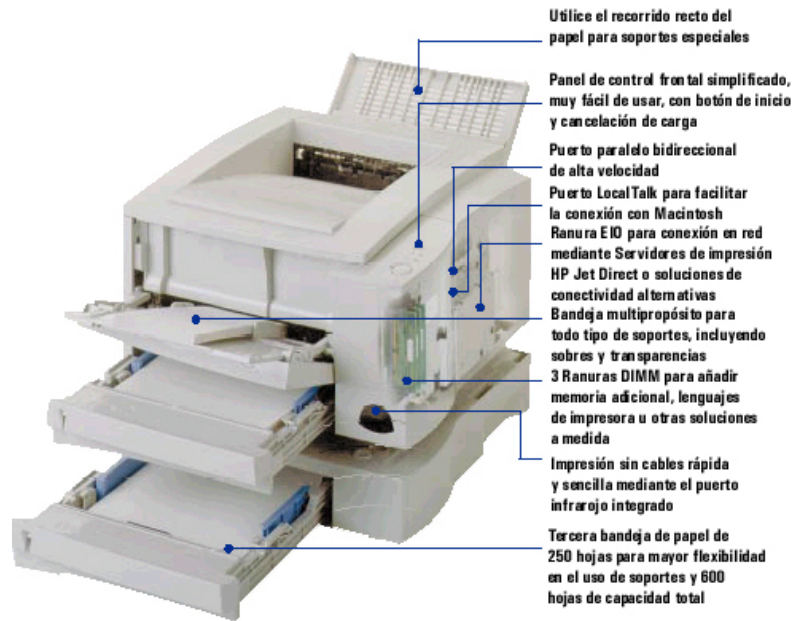

# IMPRESORAS LASER

## HP LaserJet 2100

*“La impresora versátil para usuarios individuales y pequeños grupos de trabajo que crece con sus necesidades”*

# HP LaserJet 1100/1100A

*"Impresora personal de altas prestaciones"*

- Módulo de copiado que añade las funcionalidades de copiado y escaneado.
  - ❑ **Resolución óptica de 300 dpi y mejorada de 600 dpi.** Escala de grises de 8 bits hasta 256 niveles de gris.
  - ❑ Velocidad de **hasta 8 ppm.** En modo copia.
  - ❑ **Alimentador automático** de 20 páginas.
  - ❑ Tamaño de los soportes: Desde 51 x 89 mm, hasta 216 x 762 mm.
  - ❑ Gramajes de los soportes: Desde 60 a 163 g/m<sup>2</sup> .
  - ❑ Soporte **TWAIN 1.6.**
- Incluye software de impresión y escaneado para entornos Windows, escritorio integrado para organización de documentos escaneados, pinchar y arrastrar para enlazar con las aplicaciones más estándar, ReadIRIS OCR profesional (**castellano, euskera y catalán incluidos**).
- **Cumple el estándar ISO 9296 sobre niveles de emisión de ruido.** (Máximo 61 dBA, copiando).
- **Consumo:** 0 W apagada, 7 W Espera/Ahorro de energía; 185 W Copiando.
- Posibilidad de escaneado a través de la red gracias al Web Server JetDirect y la JetDirect 170X.
- Incluye drivers para los sistemas operativos Windows 3.x, Windows 9x y Windows NT 4.0 en CD-ROM.