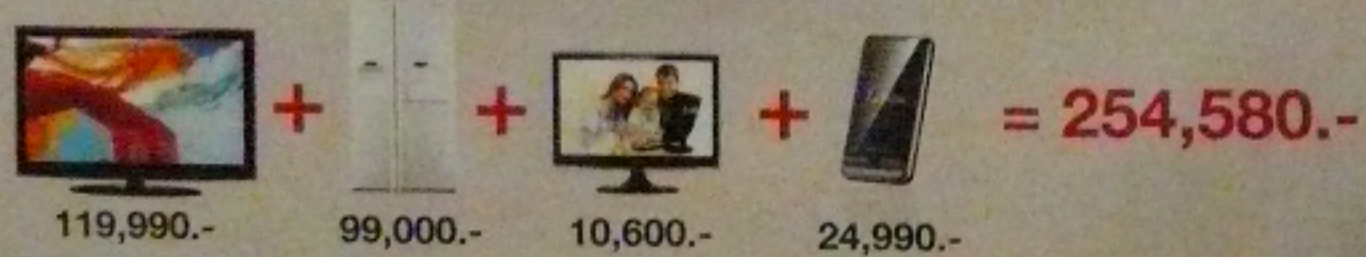

ตัวอย่างการซื้อสินค้า 1

ราคาปกติ 254,580 บาท  
 ราคาหลังรับเงินคืน 30% 178,206 บาท  
 ราคาหลังใช้บัตรเครดิต KTC และรับเงินคืนเพิ่ม 10% 156,307 บาท

ตัวอย่างการซื้อสินค้า 2

ราคาปกติ 128,880 บาท  
 ราคาหลังรับเงินคืน 25% 96,660 บาท  
 ราคาหลังใช้บัตรเครดิต KTC และรับเงินคืนเพิ่ม 10% 88,669 บาท