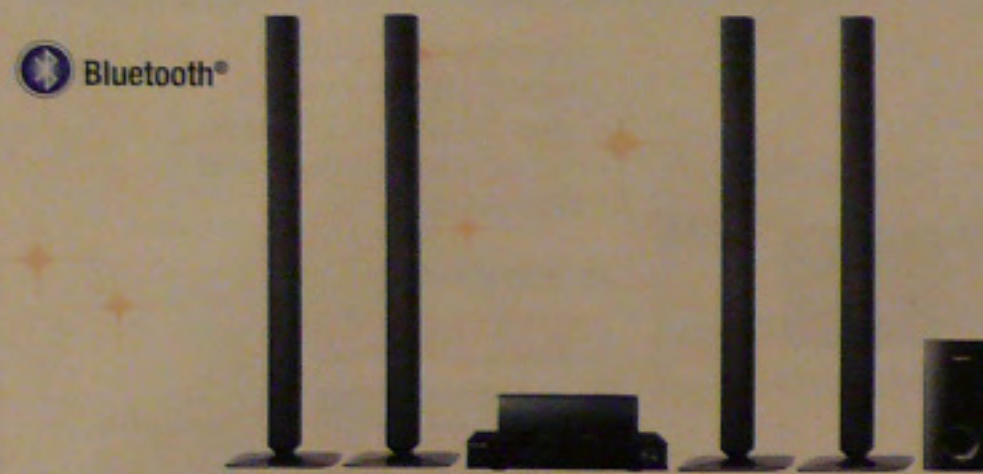

Large Screen Home Theatre System

- กำลังขับ 1,000 วัตต์ : 5.1 CH (RMS)
- Bluetooth รับส่งสัญญาณเพลงผ่านทาบูลูธ
- ส่งสัญญาณดิจิทัลเอาท์พุททั้งภาพและเสียงผ่านพอร์ตต่อ HDMI™ (High Definition Multimedia Interface) ให้ภาพระดับ Full HD 1080p Up-Scaling

HT-TZ315
17,990.-

0% x 10 เดือน + 10% Cash Back
0% x 18 เดือน หรือ 0% x 12 เดือน + 18 เดือน