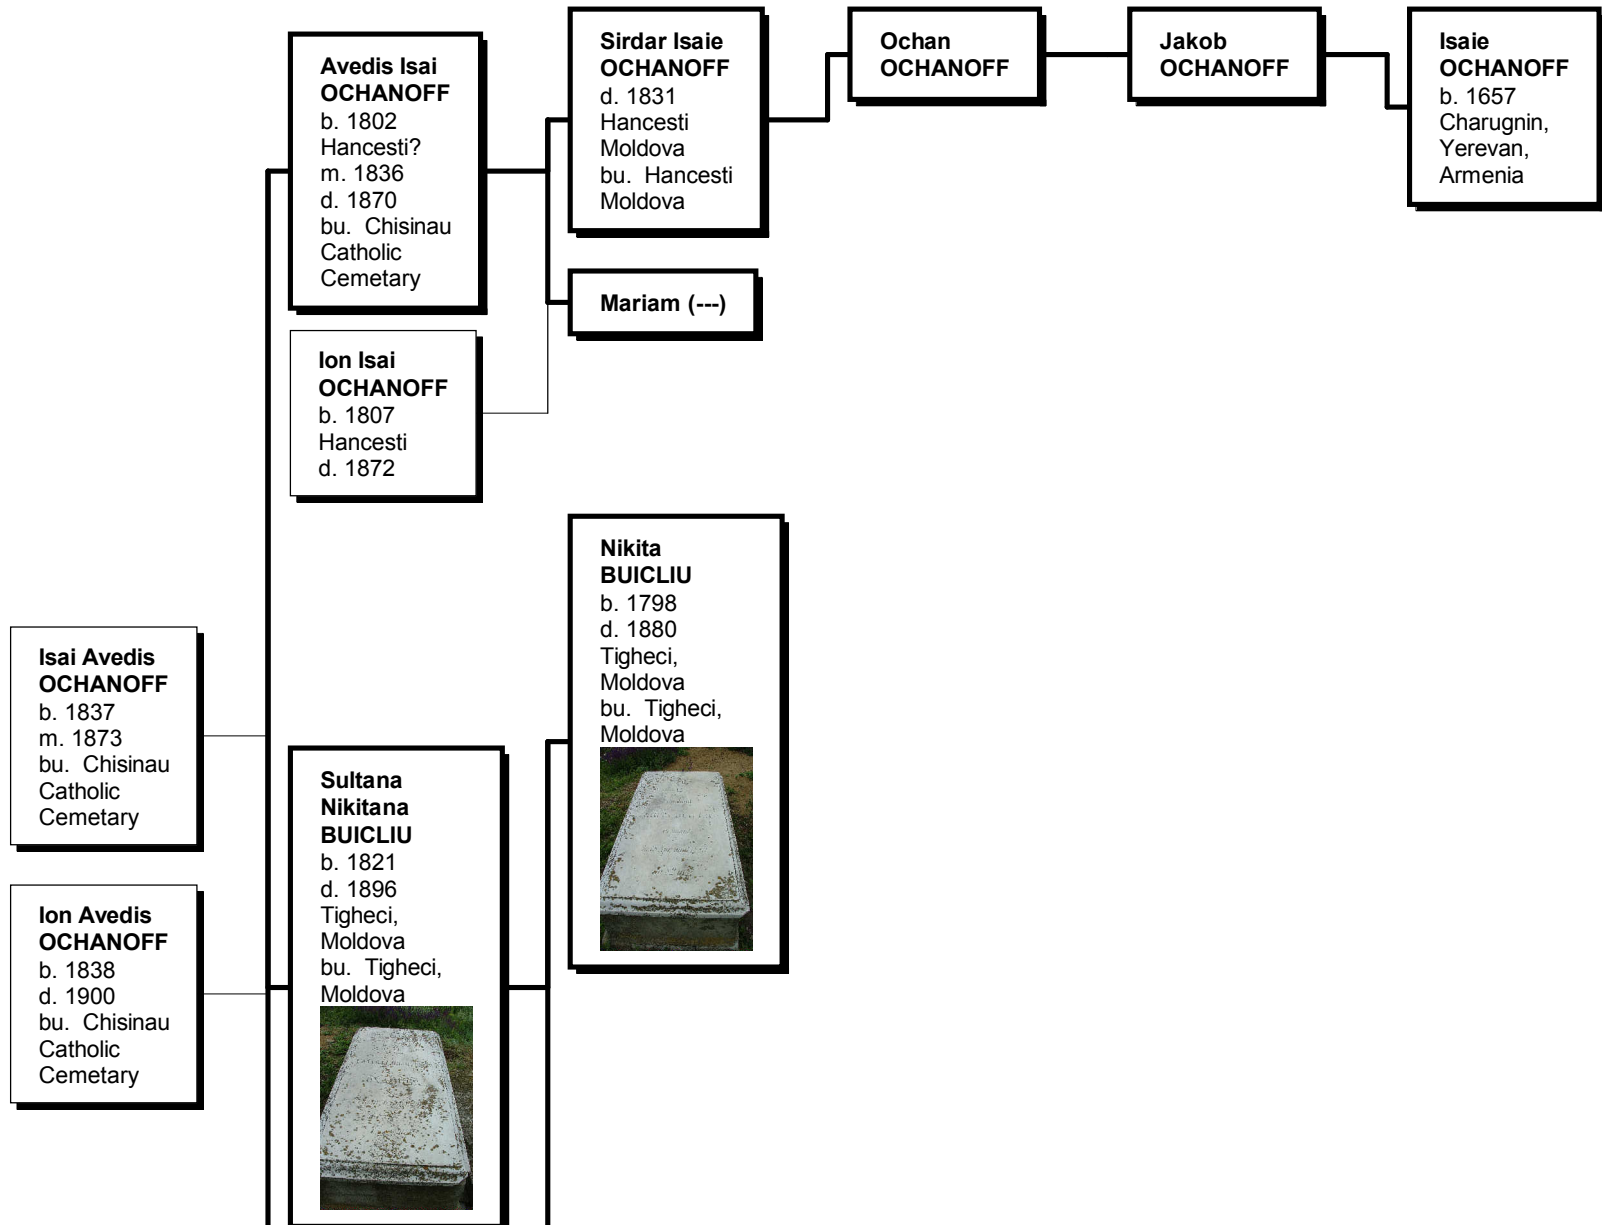

Ancestors of Marie OCHANOFF

**Elena Avedis
OCHANOFF**
b. 1840
d. 1913
Chisinau
Moldova
bu. Chisinau
Catholic
Cemetary

**Elisaveta
Avedis
OCHANOFF**
b. 1841
d. 1866
bu. Chisinau
Catholic
Cemetary

**Mihail Avedis
OCHANOFF**
b. 1844
d. 1909
bu. Chisinau
Catholic
Cemetary

**Grigore
Avedis
OCHANOFF**
b. 1848
d. 1882
bu. Chisinau
Catholic
Cemetary

**Georges
BUICLIU**
d. 1907

**Grégoire
BUICLIU**
b. 1843
d. 1899

**Sophie
BUICLIU**

**Ekatarina
BUICLIU**
b. 1804
d. 1884
Tigheci,
Moldova
bu. Tigheci,
Moldova